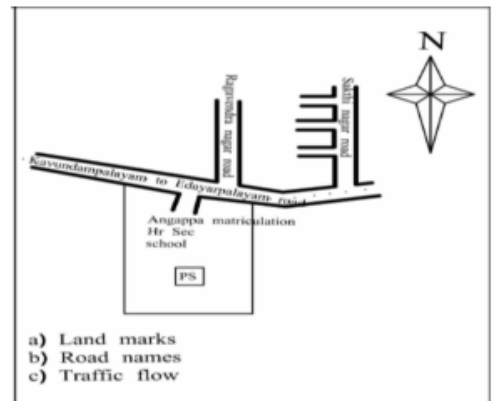

Cad View

Key MAP View