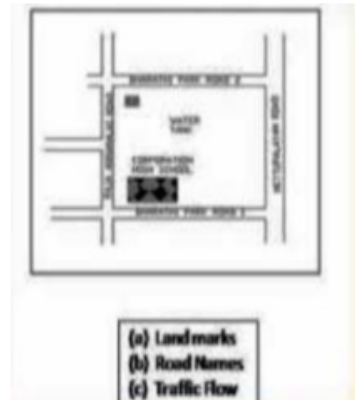

Key MAP View