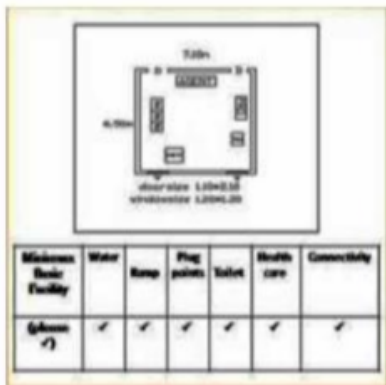

Google Map View

Polling Station Building Front View

Polling Station Front View

Cad View

Key MAP View

1	ROG2530574	பெயர் : சந்திரகாந்த் பட்டேல் - தந்தையின் பெயர்: ராம்பாய் பட்டேல் - வீட்டு எண் : 1 வயது : 70 பாலினம் : ஆண்	Photo is available	2	ROG2530582	பெயர் : இந்திரா - கணவர் பெயர்: சந்திரகாந்த் - வீட்டு எண் : 1 வயது : 65 பாலினம் : பெண்	Photo is available	3	FJT0895466	பெயர் : தேஜஸ் பட்டேல் - தந்தையின் பெயர்: சந்திரகாந்த் பட்டேல் - வீட்டு எண் : 1 வயது : 41 பாலினம் : ஆண்	Photo is available
4	FJT0895458	பெயர் : ஜாக்குருதி பட்டேல் - தந்தையின் பெயர்: சந்திரகாந்த் பட்டேல் - வீட்டு எண் : 1 வயது : 40 பாலினம் : பெண்	Photo is available	5	FJT3661865	பெயர் : பாலின் - தந்தையின் பெயர்: சந்திரகாந்த் - வீட்டு எண் : 1 வயது : 37 பாலினம் : ஆண்	Photo is available	6	ROG2530616	பெயர் : மகேந்திரகுமார் ஆர் பட்டேல் தந்தையின் பெயர்: ராம்பாய் ஜி பட்டேல் வீட்டு எண் : 1a வயது : 62 பாலினம் : ஆண்	Photo is available
7	ROG2193365	பெயர் : நேஹா.எம்.பட்டேல் தந்தையின் பெயர்: மகேந்திரகுமார்.ஆர்.பட்டேல் வீட்டு எண் : 1ஏ வயது : 23 பாலினம் : பெண்	Photo is available	8	ROG1112275	பெயர் : மனிஷாபேன் எம் பட்டேல் - கணவர் பெயர்: மகேந்திரகுமார் ஆர் பட்டேல் - வீட்டு எண் : 1-A வயது : 48 பாலினம் : பெண்	Photo is available	9	ROG0016170	பெயர் : கிருஷ்ண காந்த் - தந்தையின் பெயர்: தீரேந்திரா பட்டேல் வீட்டு எண் : 1B வயது : 36 பாலினம் : ஆண்	Photo is available
10	ROG2530624	பெயர் : செல்வமாள் - கணவர் பெயர்: சண்முகம் - வீட்டு எண் : 2 வயது : 78 பாலினம் : பெண்	Photo is available	11	ROG1185354	பெயர் : ரவி - தந்தையின் பெயர்: வெள்ளீங்கிரீ - வீட்டு எண் : 2 வயது : 62 பாலினம் : ஆண்	Photo is available	12	ROG6088603	பெயர் : என் தினேஷ் தந்தையின் பெயர்: நரேந்திரன் வீட்டு எண் : 2 வயது : 30 பாலினம் : ஆண்	Photo is available
13	FJT0711242	பெயர் : வேலுச்சாமி - தந்தையின் பெயர்: பழனிசாமி - வீட்டு எண் : 4 வயது : 69 பாலினம் : ஆண்	Photo is available	14	FJT3661881	பெயர் : வினோதினி - தந்தையின் பெயர்: வேலுசாமி - வீட்டு எண் : 4 வயது : 36 பாலினம் : பெண்	Photo is available	15	FJT3832656	பெயர் : சாமிநாதன் - தந்தையின் பெயர்: மாரிமுத்து - வீட்டு எண் : 5 வயது : 62 பாலினம் : ஆண்	Photo is available
16	FJT3752276	பெயர் : கௌரி - கணவர் பெயர்: சாமிநாதன் - வீட்டு எண் : 5 வயது : 57 பாலினம் : பெண்	Photo is available	17	ROG1054782	பெயர் : முருகேசன் - தந்தையின் பெயர்: கிருஷ்ணன் - வீட்டு எண் : 5 வயது : 52 பாலினம் : ஆண்	Photo is available	18	FJT1749753	பெயர் : ரவி - தந்தையின் பெயர்: சண்முகம் - வீட்டு எண் : 5 வயது : 47 பாலினம் : ஆண்	Photo is available
19	FJT3752326	பெயர் : வதா - கணவர் பெயர்: முருகேசன் - வீட்டு எண் : 5 வயது : 45 பாலினம் : பெண்	Photo is available	20	FJT1751171	பெயர் : மஞ்சுஷா - கணவர் பெயர்: ரவி - வீட்டு எண் : 5 வயது : 44 பாலினம் : பெண்	Photo is available	21	FJT3832664	பெயர் : மதன்குமார் - தந்தையின் பெயர்: சாமிநாதன் - வீட்டு எண் : 5 வயது : 38 பாலினம் : ஆண்	Photo is available
22	ROG0946533	பெயர் : வஜ்ரவேலு - தந்தையின் பெயர்: நடராஜன் - வீட்டு எண் : 6 வயது : 73 பாலினம் : ஆண்	Photo is available	23	FJT3661949	பெயர் : ரமேஷ் - தந்தையின் பெயர்: முருகையன் - வீட்டு எண் : 6 வயது : 70 பாலினம் : ஆண்	Photo is available	24	ROG1185446	பெயர் : பானுமதி - கணவர் பெயர்: வஜ்ரவேலு - வீட்டு எண் : 6 வயது : 67 பாலினம் : பெண்	Photo is available
25	ROG2530632	பெயர் : தனலட்சுமி - கணவர் பெயர்: ரமேஷ் - வீட்டு எண் : 6 வயது : 62 பாலினம் : பெண்	Photo is available	26	FJT3661923	பெயர் : விசாலட்சுமி - கணவர் பெயர்: ராமசந்திரன் - வீட்டு எண் : 6 வயது : 62 பாலினம் : பெண்	Photo is available	27	FJT0900365	பெயர் : சரண்யாதேவி - தந்தையின் பெயர்: ராமசந்திரன் - வீட்டு எண் : 6 வயது : 41 பாலினம் : பெண்	Photo is available
28	FJT0893495	பெயர் : திவ்யலட்சுமி - தந்தையின் பெயர்: ரமேஷ் - வீட்டு எண் : 6 வயது : 41 பாலினம் : பெண்	Photo is available	29	FJT0894394	பெயர் : ஸ்ரீஹரிவிக்னேஷ் - தந்தையின் பெயர்: ரமேஷ் - வீட்டு எண் : 6 வயது : 39 பாலினம் : ஆண்	Photo is available	30	FJT3661931	பெயர் : அபிநயபிரதா - தந்தையின் பெயர்: ராமசந்திரன் - வீட்டு எண் : 6 வயது : 39 பாலினம் : பெண்	Photo is available