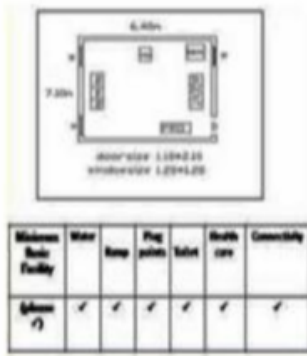

4. வாக்காளர்களின் எண்ணிக்கை

தொடங்கும் வரிசை எண்	முடியும் வரிசை எண்.	நிகர வாக்காளர்களின் எண்ணிக்கை			
		ஆண்	பெண்	மூன்றாம் பாலினம்	மொத்தம்
1	652	302	331	0	633

கையொப்பம்

Nazri Naksha

Google Map View

Polling Station Building Front View

Polling Station Front View

Cad View

Key MAP View

சட்டமன்றத் தொகுதியின் எண் மற்றும் பெயர் : 120-கோயம்புத்தூர் (தெற்கு)
பிரிவு எண் மற்றும் பெயர் 1-கோயம்புத்தூர் (மா), வார்டு எண் 70 தியாகராயபுது வீதி1

பாகம் எண் : 156